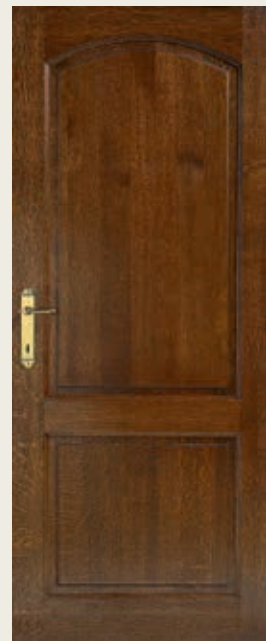

Vermont glas/vitrée

Vermont glas 9v/vitrée 9v

massief - klassiek  
massif - classique

Versailles

Deauville

Paris

Vichy

Cassis