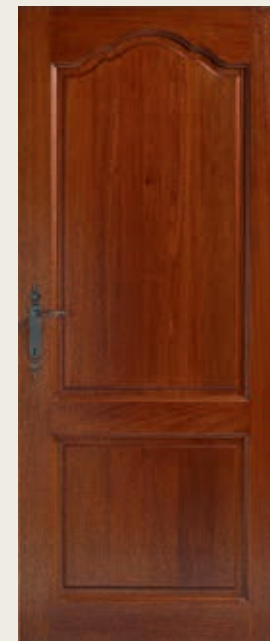

Vermont glas/vitrée

Vermont glas 9v/vitrée 9v

massief - klassiek  
massif - classique

Versailles

Deauville

Paris

Vichy

Cassis