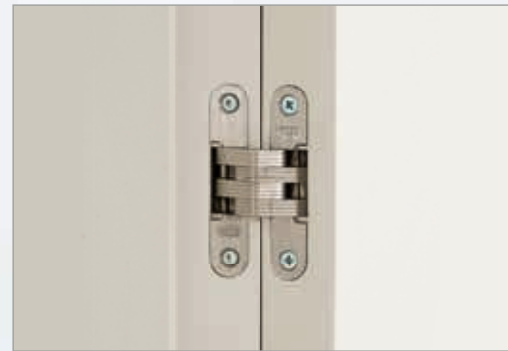

M320H

M400

M410

M440

M950 glas/vitrée

kozijn met deurlijsten in verstek  
cadre avec chambranles en onglet

kozijn met rechte deurlijsten  
cadre avec chambranles droits

onzichtbare scharnieren  
charnières invisibles