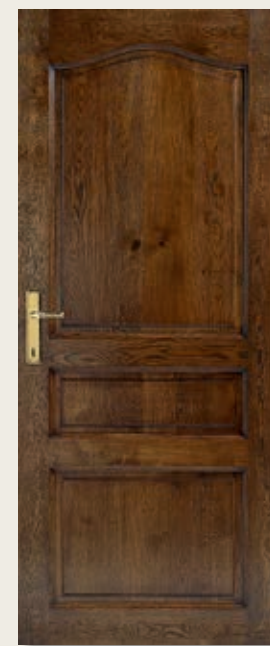

Cassis

Firenze