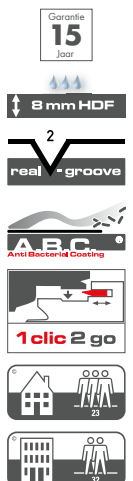

Betaalbaar Kwaliteitslaminaat

Krono
Original
Laminatparkett

GreenParket
trendsetter in parket

super natural classic

AC4, Klasse 32, 8 mm

Een innovatie op het vlak van natuurlijkheid en design.

variostep classic

AC4, Klasse 32, 8 mm

Ruimtelijk effect door 2-zijdige V-groef.