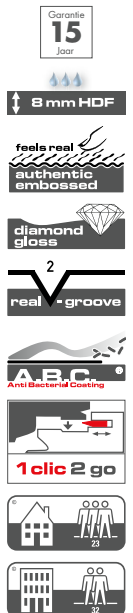

Betaalbaar Kwaliteitslaminaat

Krono
Original
Laminatparkett

GreenParket
trendsetter in parket

super natural classic

AC4, Klasse 32, 8 mm

Een innovatie op het vlak van natuurlijkheid en design.

8575 Eik Blond
Landhuisdeel,
Super Natural synchroonstructuur

8631 Eiken Castle
Landhuisdeel,
Super Natural synchroonstructuur

8576 Eik Loft
Landhuisdeel,
Super Natural synchroonstructuur

8634 Eik light brushed
Landhuisdeel,
Super Natural synchroonstructuur

8574 Eik Havana
Landhuisdeel,
Super Natural synchroonstructuur

variostep classic

AC4, Klasse 32, 8 mm

Ruimtelijk effect door 2-zijdige V-groef.

8097 Eiken El Paso
Landhuisdeel,
Super Natural synchroonstructuur

8837 Eiken New England
Landhuisdeel, Super Mat structuur

8096 Eiken San Diego
Landhuisdeel,
Super Natural synchroonstructuur