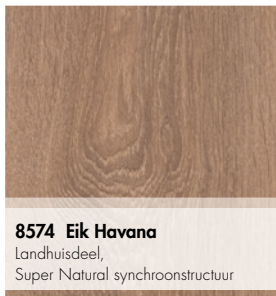

Betaalbaar Kwaliteitslaminaat

Krono
Original
Laminatparkett

GreenParket
trendsetter in parket

super natural classic

AC4, Klasse 32, 8 mm

Een innovatie op het vlak van natuurlijkheid en design.

8575 Eik Blond
Landhuisdeel,
Super Natural synchroonstructuur

8631 Eiken Castle
Landhuisdeel,
Super Natural synchroonstructuur

8576 Eik Loft
Landhuisdeel,
Super Natural synchroonstructuur

8634 Eik light brushed
Landhuisdeel,
Super Natural synchroonstructuur

8574 Eik Havana
Landhuisdeel,
Super Natural synchroonstructuur

variostep classic

AC4, Klasse 32, 8 mm

Ruimtelijk effect door 2-zijdige V-groef.

8097 Eiken El Paso
Landhuisdeel,
Super Natural synchroonstructuur

8837 Eiken New England
Landhuisdeel, Super Mat structuur

8096 Eiken San Diego
Landhuisdeel,
Super Natural synchroonstructuur